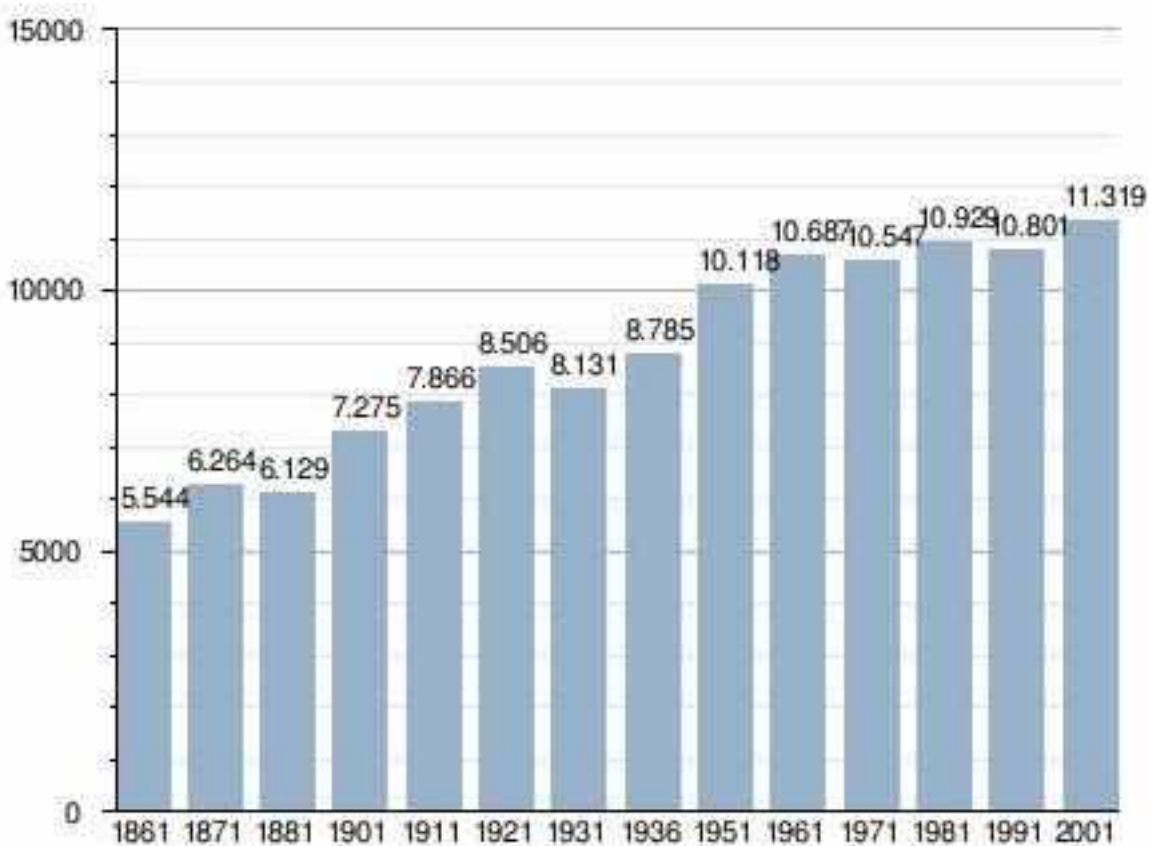

AUMENTANO I RESIDENTI A TURI: SIAMO 12.141

Scritto da Antonio Gasparro
Mercoledì 03 Febbraio 2010 09:51

Balza agli occhi il dato che **la popolazione è aumentata di quasi mille abitanti in dieci anni.**

C'è da sottolineare un ultimo aspetto della questione: dato che le famiglie sono aumentate di 673 unità in dieci anni e i residenti sono aumentati di 972, questo fa capire che **la maggior parte delle famiglie 'nuove' è costituita da uno, massimo due componenti**

fonte ISTAT - elaborazione grafica a cura di Wikipedia